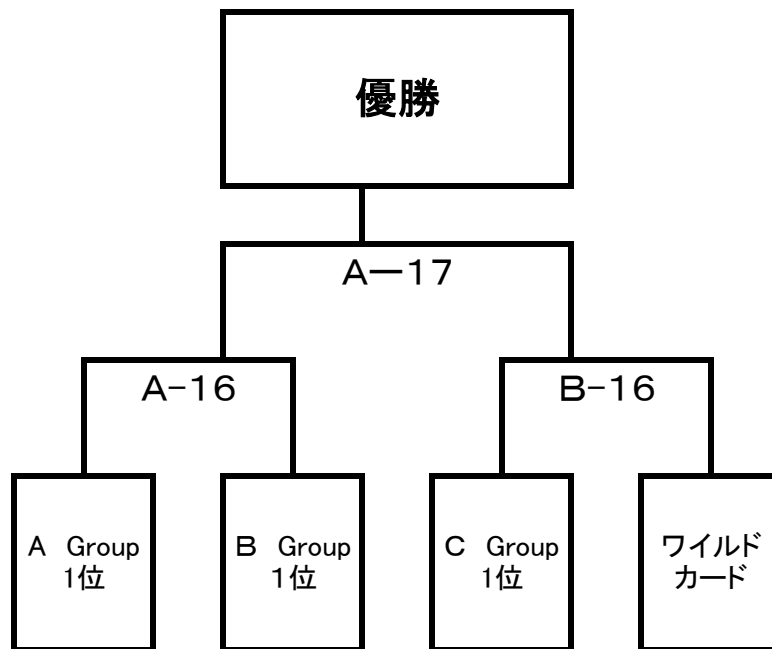

2年生トーナメント表
ワンダフルトーナメント

※ワイルドカード・・・各リーグ戦 順位2位のチーム(3チーム)の中で勝率の良いチームとする。

ワンダフル	開始時間	組合せ	REFEREE
A-16	14:10～	VS	本部
B-16	14:10～	VS	本部
A-17	14:40～	VS	本部