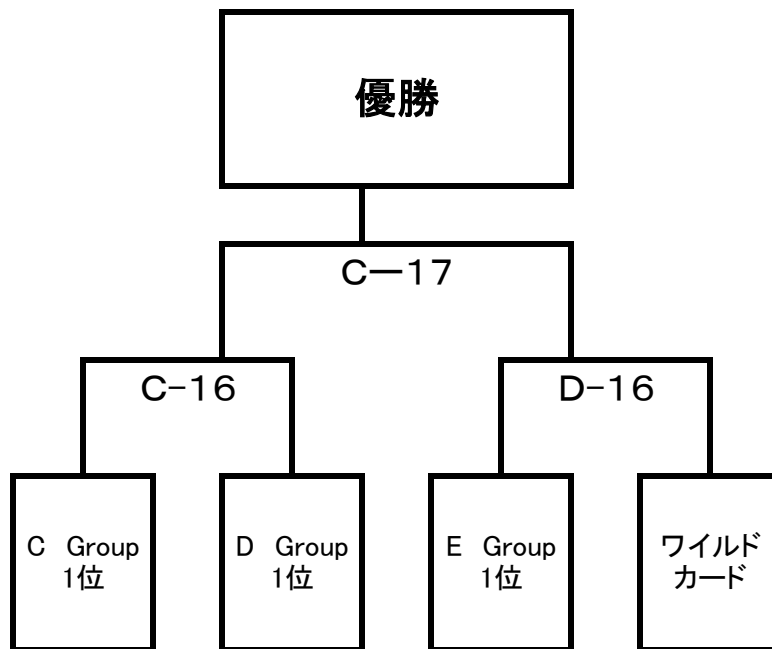

3年生トーナメント表

ワンダフルトーナメント

※ワイルドカード・・・C/Dグループ2位のチームの中で勝率の良いチームとする。

注)Eグループに関してはチーム数の関係により1位通過のみとします。

ワンダフル	開始時間	組合せ	REFEREE
C-16	14:10～	VS	本部
D-16	14:10～	VS	本部
C-17	14:40～	VS	本部